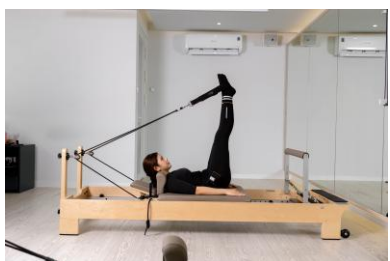

■LAVA 式ウェルネスを支える、上質な空間設計

フィットネスエリアは4フロア構成で、ホットヨガ・ホットマシンピラティス・EMS フィットネス・トランポリンエクササイズを各専用スタジオで展開。落ち着いたあるモダンな空間設計のもと、各プログラムを快適に体験できるフィットネス環境を実現しました。

ホットヨガスタジオ

ホットマシンピラティススタジオ

EMS エクササイズスタジオ

トランポリンエクササイズスタジオ

■特許取得済！LAVA 独自開発の「ウッドストーン・スタジオ」を導入

<ホットヨガ>

温かい環境の中で呼吸に合わせてポーズを行い、バランス感覚やボディコントロール力を高めるホットヨガ。体幹や姿勢改善を意識したプログラムを中心に構成し、リフレッシュやボディメイクニーズにも応えます。ほかのフィットネスとの組み合わせによる相乗効果も期待できます。

<ホットマシンピラティス>

専用器具「リフォーマー」を用い、身体の動きをサポートしながら適度な負荷で体幹を鍛えるマシンピラティス。映像を活用したレッスンとインストラクターによるサポートを組み合わせることで、初心者でも安心して参加できるプログラムを提供します。