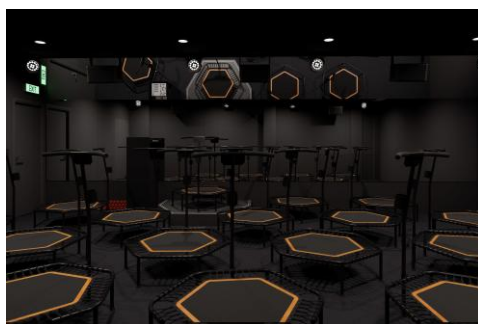

■LAVA 式ウェルネスを支える、上質な空間設計

フィットネスエリアは4フロア構成で、ホットヨガ・ホットマシンピラティス・EMS フィットネス・トランポリンエクササイズを各専用スタジオで展開。落ち着いたあるモダンな空間設計のもと、各プログラムを快適に体験できるフィットネス環境を実現しました。

ホットヨガスタジオ

ホットマシンピラティススタジオ

EMS エクササイズスタジオ

トランポリンエクササイズスタジオ

■特許取得済！LAVA 独自開発の「ウッドストーン・スタジオ」を導入

<ホットヨガ>

温かい環境の中で呼吸に合わせてポーズを行い、バランス感覚やボディコントロール力を高めるホットヨガ。体幹や姿勢改善を意識したプログラムを中心に構成し、リフレッシュやボディメイクニーズにも応えます。ほかのフィットネスとの組み合わせによる相乗効果も期待できます。

<ホットマシンピラティス>

専用器具「リフォーマー」を用い、身体の動きをサポートしながら適度な負荷で体幹を鍛えるマシンピラティス。映像を活用したレッスンとインストラクターによるサポートを組み合わせることで、初心者でも安心して参加できるプログラムを提供します。