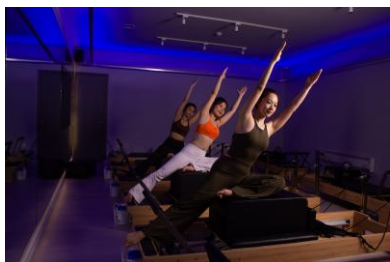

■LAVA 式ウェルネスを支える、上質な空間設計

フィットネスエリアは4フロア構成で、ホットヨガ・ホットマシンピラティス・EMS フィットネス・トランポリンエクササイズを各専用スタジオで展開。落ち着いたあるモダンな空間設計のもと、各プログラムを快適に体験できるフィットネス環境を実現しました。

ホットヨガスタジオ

ホットマシンピラティススタジオ

EMS エクササイズスタジオ

トランポリンエクササイズスタジオ

■特許取得済！LAVA 独自開発の「ウッドストーン・スタジオ」を導入

ウッドストーン・スタジオ

■LAVA グループが展開する5つのウェルネス体験

「LAVA x 25 FIT THẢO ĐIỀN」では、ホットヨガ、ホットマシンピラティス、EMS フィットネスを提供しており、2026年7月には、トランポリンエクササイズも導入予定です。LAVA International およびグループ会社が展開する多様なフィットネスを1施設で提供し、ユーザーの目的やライフスタイルに応じたウェルネス体験を実現します。

<ホットヨガ>

温かい環境の中で呼吸に合わせてポーズを行い、バランス感覚やボディコントロール力を高めるホットヨガ。体幹や姿勢改善を意識したプログラムを中心に構成し、リフレッシュやボディメイクニーズにも応えます。ほかのフィットネスとの組み合わせによる相乗効果も期待できます。

<ホットマシンピラティス>

専用器具「リフォーマー」を用い、身体の動きをサポートしながら適度な負荷で体幹を鍛えるマシンピラティス。映像を活用したレッスンとインストラクターによるサポートを組み合わせることで、初心者でも安心して参加できるプログラムを提供します。