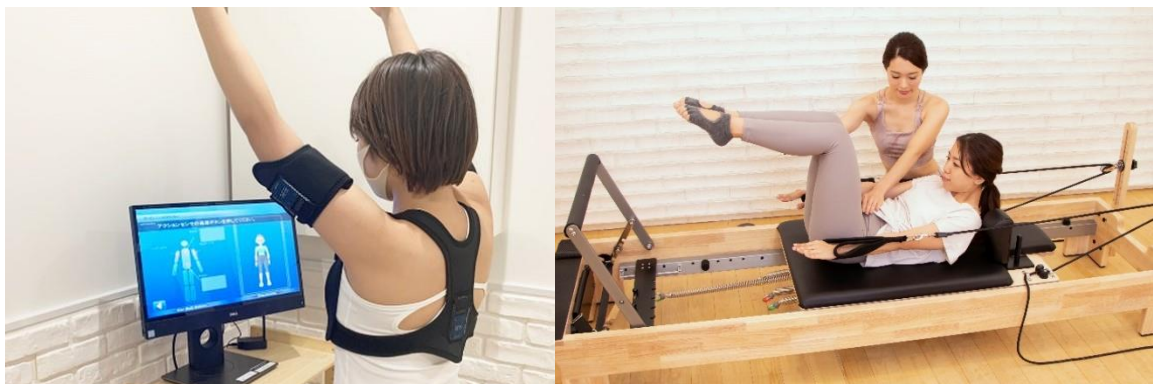

■最先端の 3D 解析技術を活用したパーソナル診断と、カラダの悩みに応じたトレーニングカウンセリング

Rintosull では、3D センサーを用いてカラダのバランスや骨格などを測定し、カラダの歪みパターンに合わせた最適なトレーニング方法をアドバイスします。また、カラダのお悩み、問題の原因を意識することで、マシンピラティスによる運動効果を高めます。

LAVA International について

「ヨガを通して、ひとりでも多くの人を幸せに」という想いのもと、全国に 520 店舗以上※1 展開する日本最大規模のホットヨガスタジオ LAVA を運営しています。これまで 250 万人以上※2 の方に体験いただき、『フィットネスクラブ総合満足度 No.1※3』を獲得しました。さらに、より幅広く人々の美と健康をサポートするために、マシンピラティス「Rintosull」や暗闇キックボクシング「BurnesStyle」、ヘルスリゾート施設「天空の庭 天馬夢」など、多彩なサービス・施設を提供しています。

※1 2024 年 12 月時点（Rintosull ブランド含む）

※2 2023 年 10 月時点

※3 イー・クオアレ調べ：2020 年 10 月

株式会社 LAVA International 公式サイト：<https://lava-intl.co.jp/>

リリース素材ダウンロード URL：<https://bit.ly/3Z41i1W>
パスワード【Rintosull】

<<お問い合わせ先>>

LAVA PR 事務局（株式会社マテリアル内）

担当：山崎（070-8834-6135）大本（090-4578-4865）

Tel: 03-5459-5490 / FAX: 03-5459-5491 / Email: lava_pr@materialpr.jp