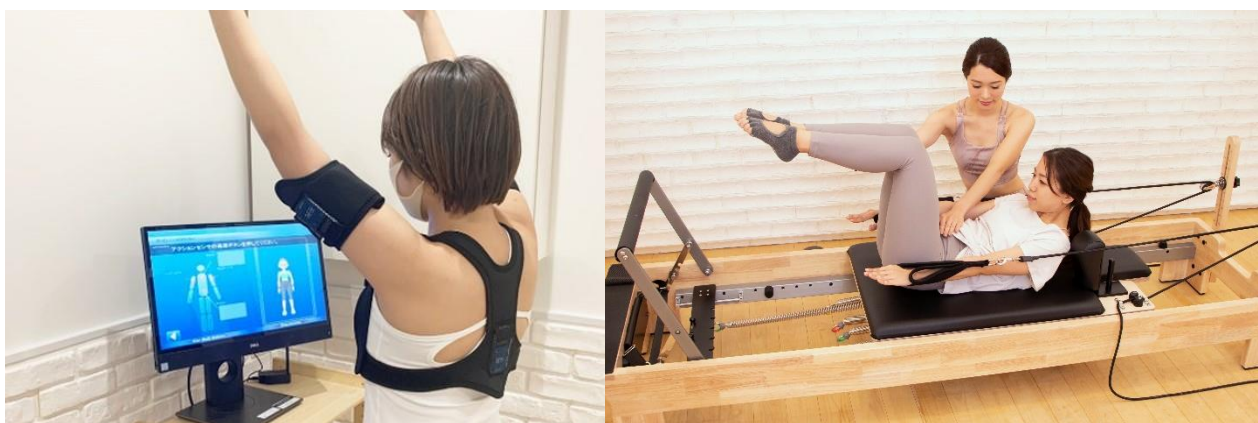

■Rintosull（リントスル）のレッスン

Rintosull の特徴は、大画面スクリーンを活用しつつ、インストラクターによるきめ細やかな指導を取り入れた革新的なレッススタイルです。レッスンは大画面に流される映像を見本に進行しますが、その間インストラクターは、お客様が正しくカラダを使えるように直接指導（アジャスト）するため、手厚いサポートが可能です。ピラティスは、細かい動作や骨盤・筋肉の位置が誤っていると、インナーマッスルを正しく使えず、有効なトレーニングができません。Rintosull のインストラクターは、解剖学などの知識に精通したスペシャリストで、

一人ひとりの骨格やカラダの使い方の癖を見極め、それぞれの動きに対して正しく筋肉を使えるようアドバイスをを行います。そのため、お客様はカラダを使うポイントが理解しやすく、お悩みの部分に効率的にアプローチできます。

■最先端の3D解析技術を活用したパーソナル診断と、カラダの悩みに応じたトレーニングカウンセリング

Rintosull では、3D センサーを用いてカラダのバランスや骨格などを無料で測定し、カラダの歪みパターンに合わせた最適なトレーニング方法をアドバイスします。また、カラダのお悩み、問題の原因を意識することで、マシンピラティスによる運動効果を高めます。

■『Rintosull ふじみ野店』5月1日（水）グランドオープン

- ・所在地 : 埼玉県富士見市ふじみ野西 1-20-2 第7 マツモトビル 3F
- ・URL : <https://rintosull.jp/lp/cp/fujimino/entry.html>
- ・定休日 : 日曜日
  ※営業時間はレッスンスケジュールに応じて異なります。
  詳細は店舗のWEBページをご確認ください。
- ・お問合せ先 : <https://faq.yoga-lava.com/?site_domain=rintosull>
- ・アクセス : 東武東上線「ふじみ野駅」西口徒歩1分